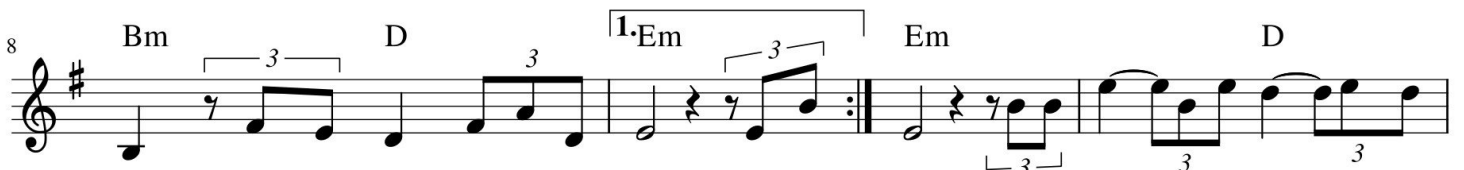

buồn trong sương chiều anh thấy đẹp hơn Một sáng nhau Rồi từ đó vì cách xa duyên tình
tình sẽ cho mình mãi mãi gần