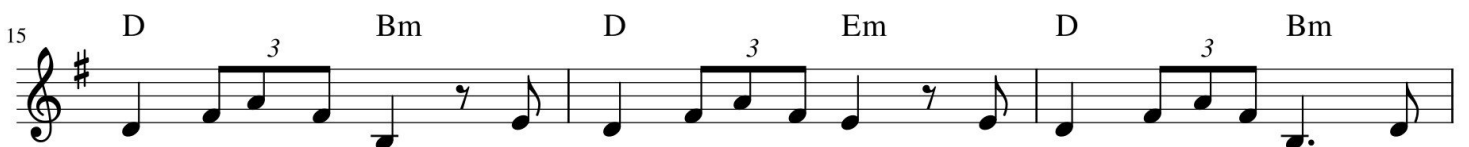

thầm anh tiếc thương đời Đau buồn em khóc chia phôi Anh về gom góp kỷ niệm tìm